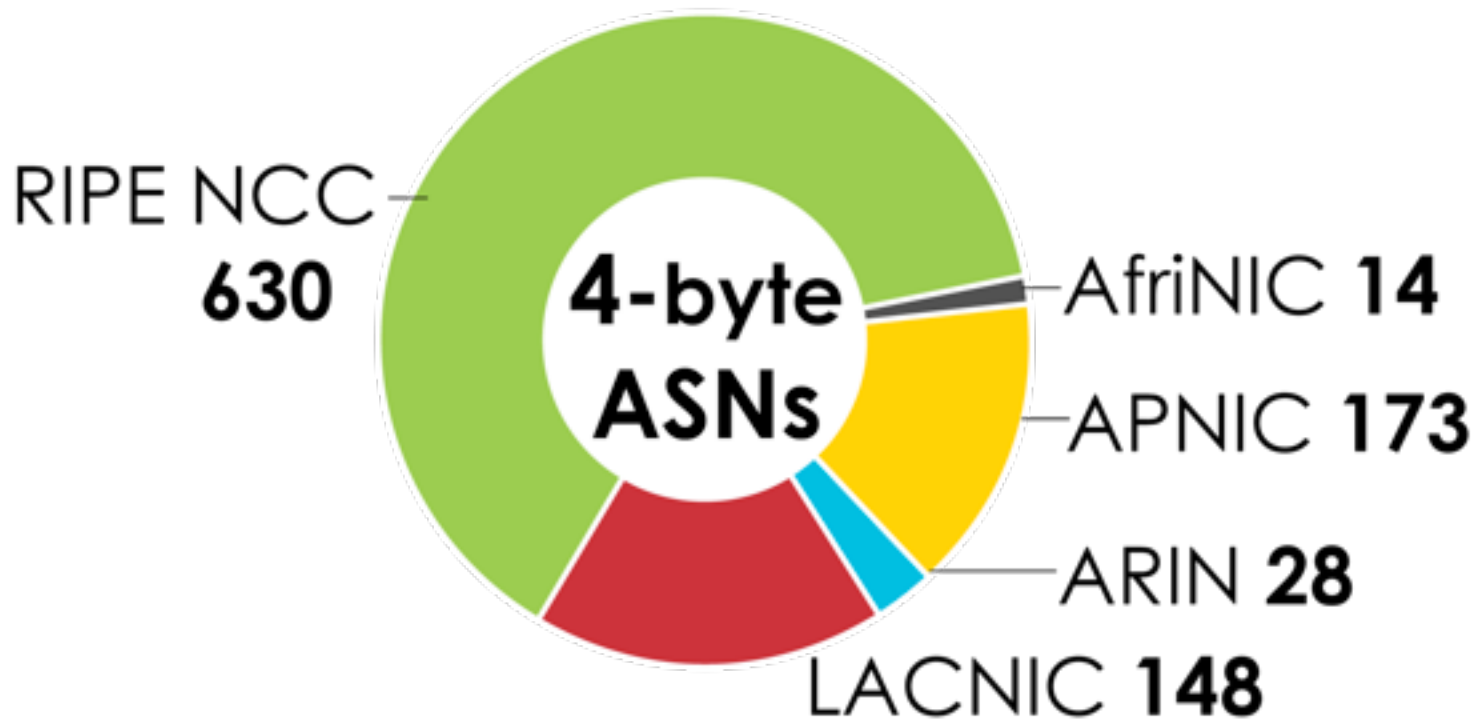

4-BYTE ASN ASSIGNMENTS

2001-610-240-0 193.0.0.202 62 109 128 195 048 02 09 129 42 02 29 2001-610-240 193.0.0.203
62 109 128 195 048 02 09 129 42 02 29 2001-610-240 193.0.0.203
62 109 128 195 048 02 09 129 42 02 29 2001-610-240 193.0.0.203
193.0.0.203 2001-610-240-0 193.0.0.202 62 109 128 195 048 02 09 129 42 02 29 2001-610-240 193.0.0.203
2001-610-240-0 193.0.0.202 62 109 128 195 048 02 09 129 42 02 29 2001-610-240 193.0.0.203
Number Resource Organization