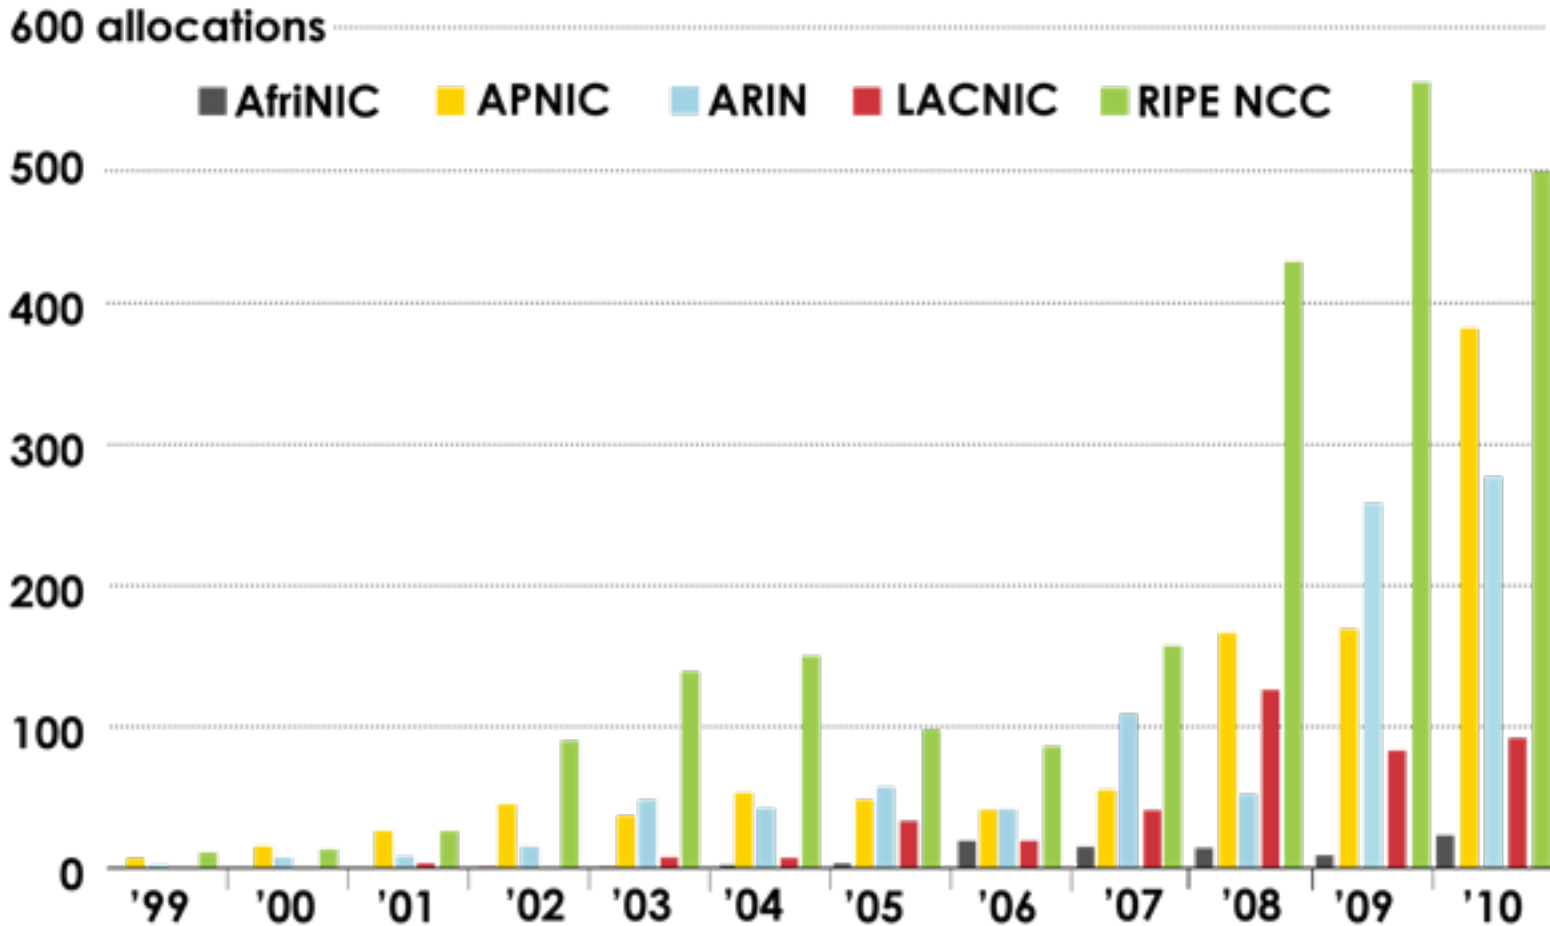

# 4-BYTE ASN ASSIGNMENTS

2001-610-240-0 193.0.0.202 62 109 128 195 048 02 09 129 42 02 29 2001-610-240 193.0.0.203  
62 109 128 195 048 02 09 129 42 02 29 2001-610-240 193.0.0.203  
62 109 128 195 048 02 09 129 42 02 29 2001-610-240 193.0.0.203  
193.0.0.203 2001-610-240-0 193.0.0.202 62 109 128 195 048 02 09 129 42 02 29 2001-610-240 193.0.0.203  
2001-610-240-0 193.0.0.202 62 109 128 195 048 02 09 129 42 02 29 2001-610-240 193.0.0.203  
Number Resource Organization

# IPv6 ADDRESS SPACE

How much has been allocated to the RIRs?

2001-610-240-0-193 0 0 2002 62 109 128 195 048 02 09 129 42 02 2001-610-240 193 0 0 2003  
 62 109 128 195 048 02 09 129 42 02 2001-610-240 193 0 0 2003  
 193 0 0 2003 2001-610-240-0-193 0 0 2002 62 109 128 195 048 02 09 129 42 02 2001-610-240 193 0 0 2003  
 2001-610-240-0-193 0 0 2002 62 109 128 195 048 02 09 129 42 02 2001-610-240 193 0 0 2003  
 Number Resource Organization

# IPv6 Allocations RIRs to LIRs/ISPs

How many allocations have been made by each RIR by year?

2001-610-240-0 193-0-0-202 62-109-128 195-048-02-09 133-42-02-06 2001-610-240 193-0-0-203  
 62-109-128 195-048-02-09 2001-610-240 193-0-0-203 2001-610-240 193-0-0-203 2001-610-240 193-0-0-203  
 193-0-0-203 2001-610-240-0 193-0-0-202 62-109-128 195-048-02-09 133-42-02-06 2001-610-240 193-0-0-203  
 2001-610-240-0 193-0-0-202 62-109-128 195-048-02-09 133-42-02-06 2001-610-240 193-0-0-203  
 Number Resource Organization