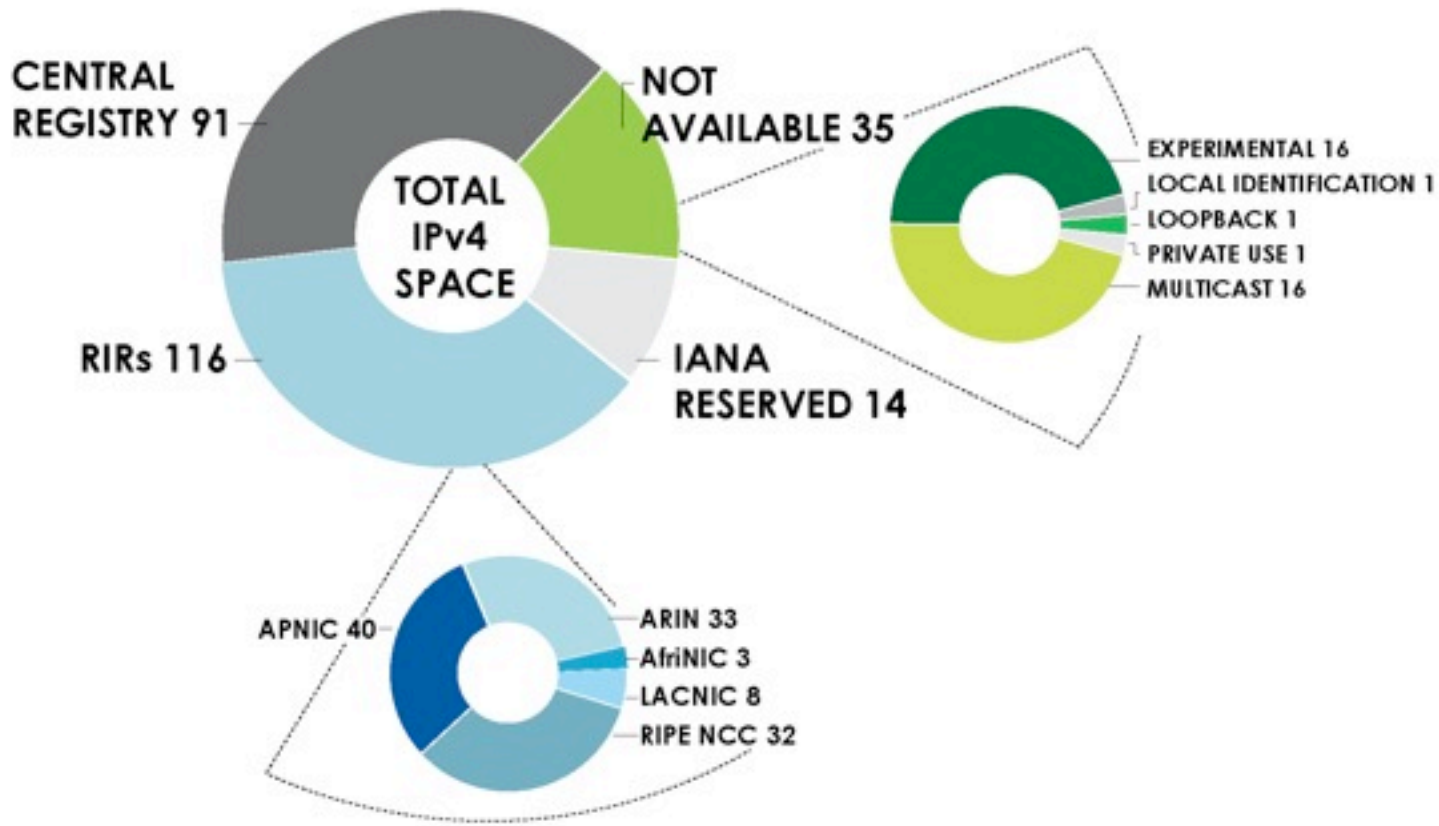

IPv4 ADDRESS SPACE

What is the status of each of the 256 /8s?

STATUS OF 256 /8s IPv4 ADDRESS SPACE

2001-6:10-240-0 193.0.0.202 62 109 128 195 048 02 09 129 42 02 29 2001-6:10-240 193.0.0.203
62 109 128 195 048 02 09 129 42 02 29 2001-6:10-240 193.0.0.203
193.0.0.203 2001-6:10-240-0 193.0.0.202 62 109 128 195 048 02 09 129 42 02 29 2001-6:10-240 193.0.0.203
2001-6:10-240-0 193.0.0.202 62 109 128 195 048 02 09 129 42 02 29 2001-6:10-240 193.0.0.203
Number Resource Organization