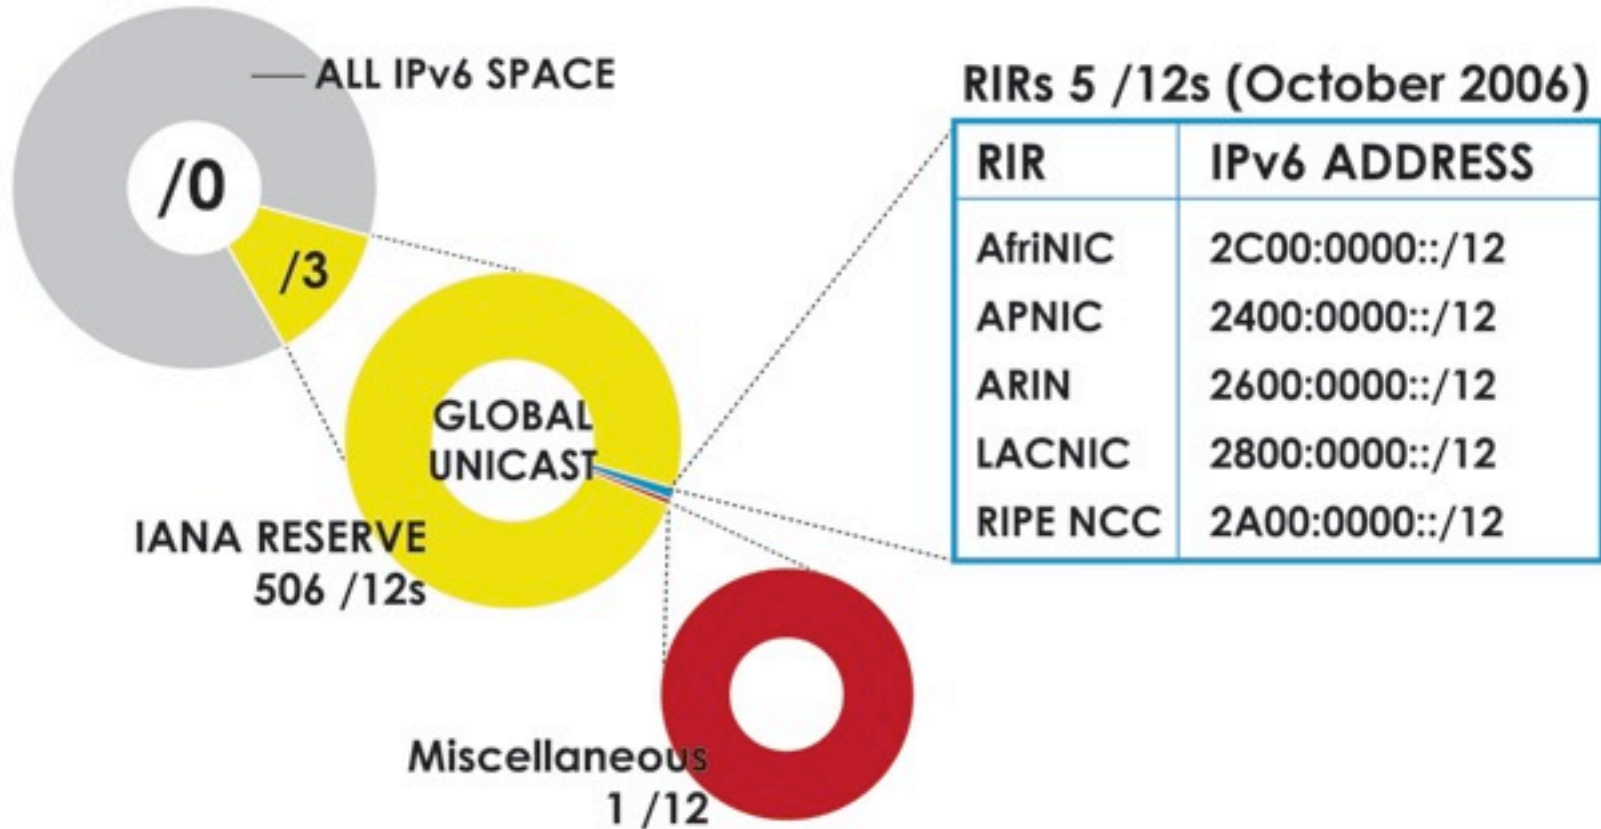

IPv6 ADDRESS SPACE

How much has been allocated to the RIRs?

2001-610-240-0-193 0 0 2002 62 109 128 195 048 02 09 129 42 02 2001-610-240 193 0 0 2003
62 109 128 195 048 02 09 129 42 02 2001-610-240 193 0 0 2003
193 0 0 2003 2001-610-240-0-193 0 0 2002 62 109 128 195 048 02 09 129 42 02 2001-610-240 193 0 0 2003
2001-610-240-0-193 0 0 2002 62 109 128 195 048 02 09 129 42 02 2001-610-240 193 0 0 2003
Number Resource Organization