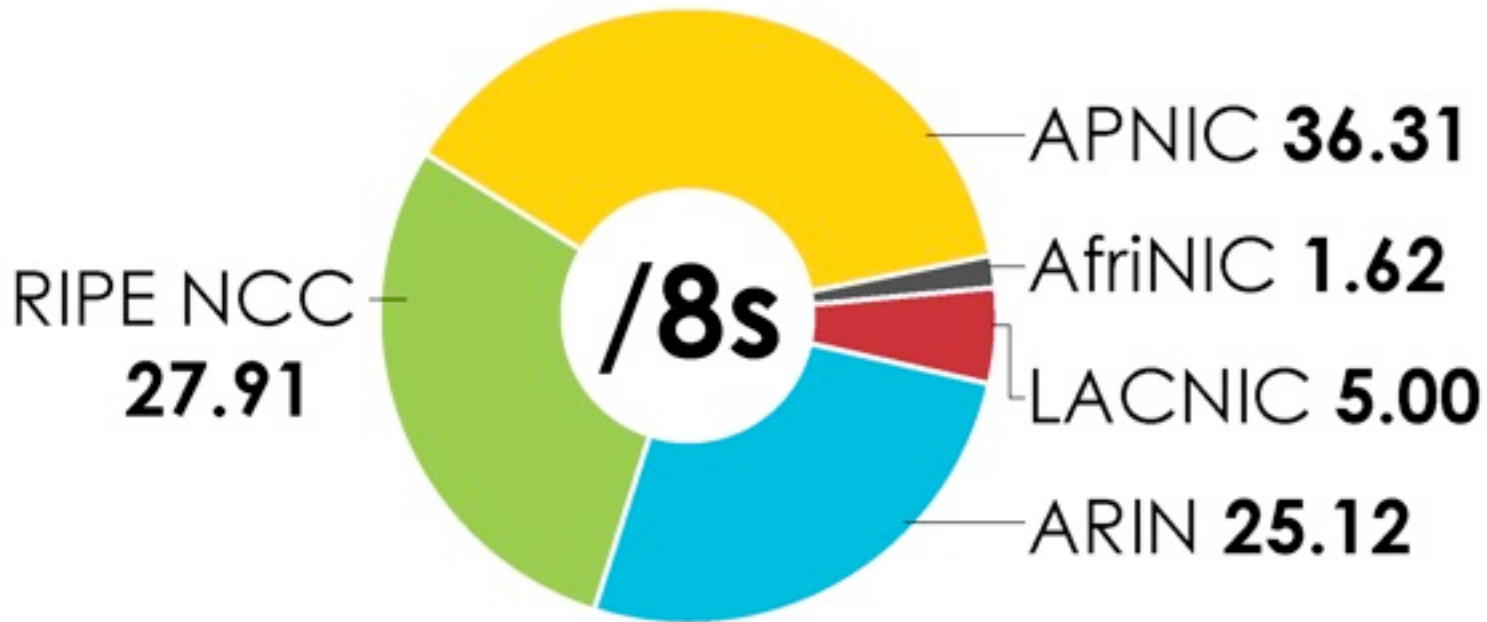

193.0.0.202 62 109 128 195 048 02 03 123 42 02 04 2001 610 240 193 0 0 203
62 109 128 195 048 02 03 123 42 02 04 2001 610 240 193 0 0 203
193 0 0 203 2001 610 240 0 193 0 0 202 62 109 128 195 048 02 03 123 42 02 04 2001 610 240 193 0 0 203
2001 610 240 0 193 0 0 202 62 109 128 195 048 02 03 123 42 02 04 2001 610 240 193 0 0 203
Number Resource Organization