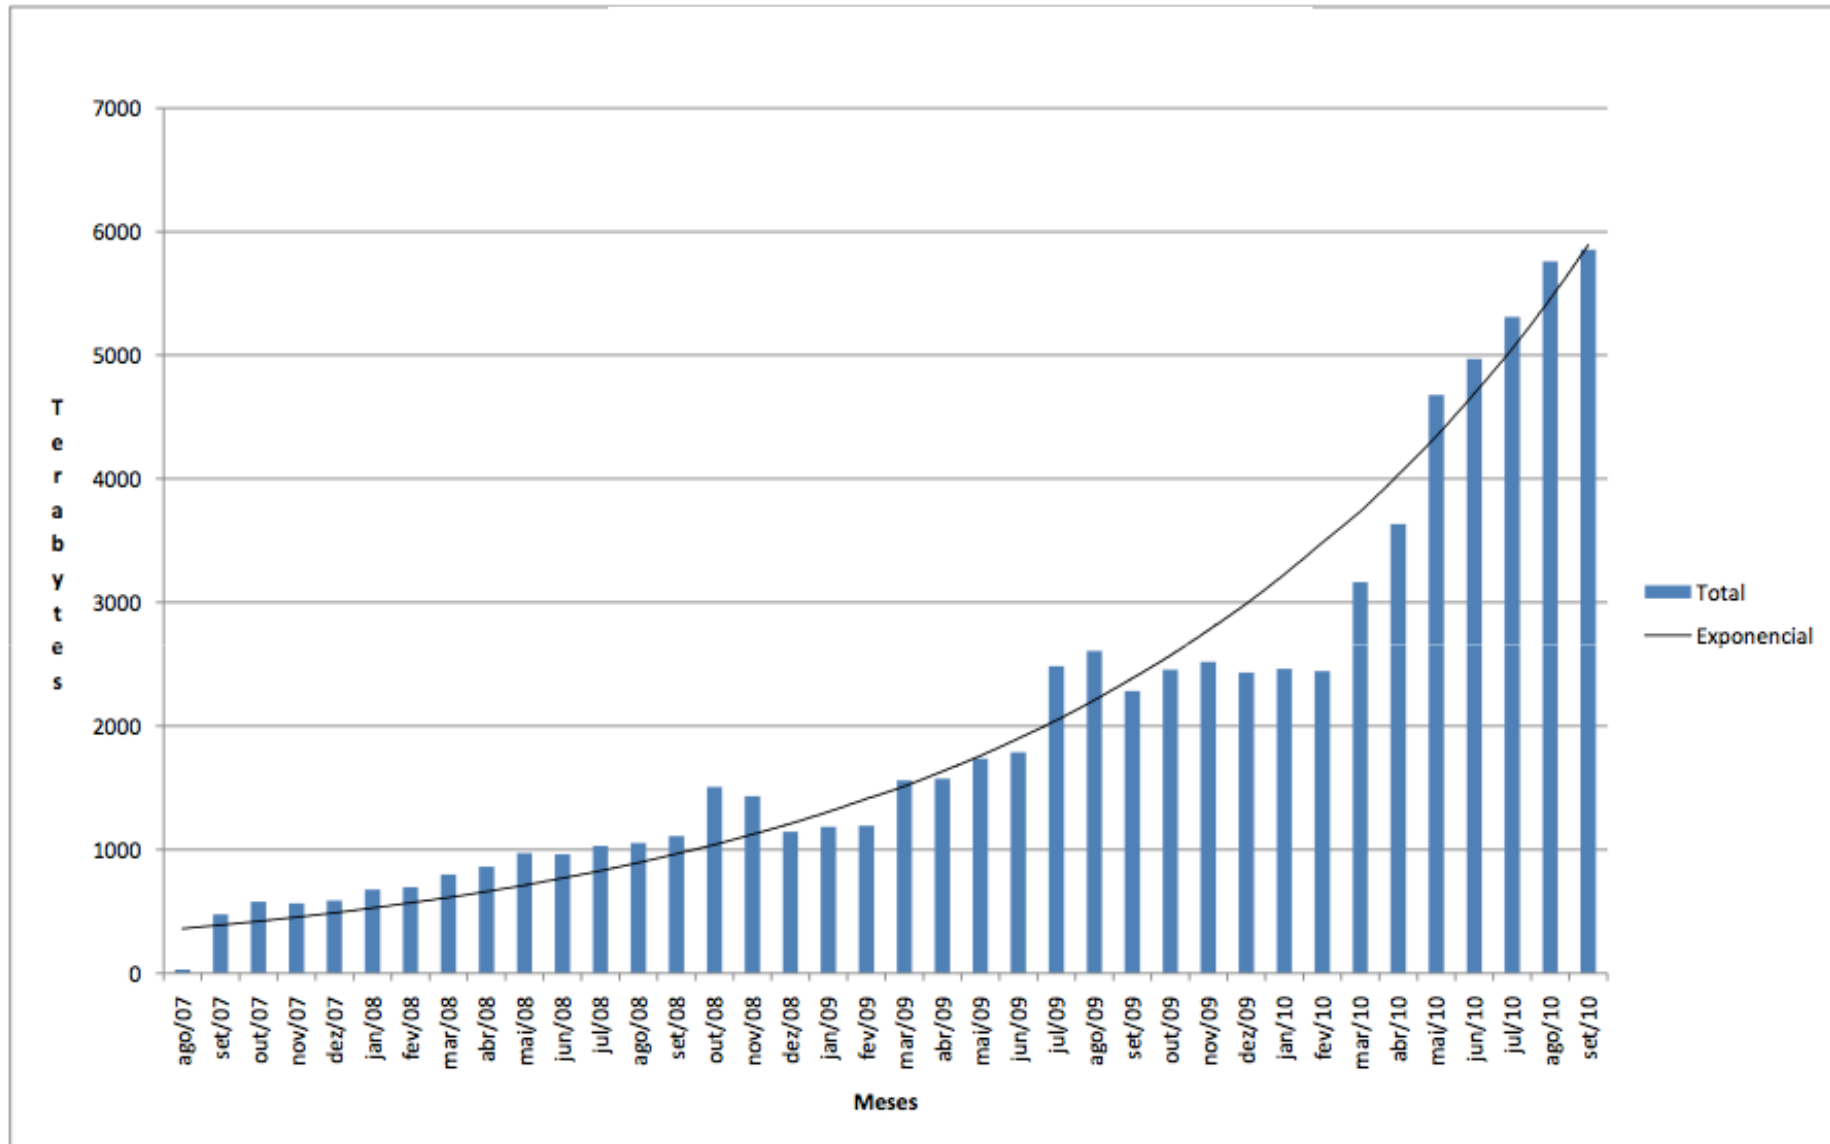

Aggregated Exchange Traffic per month (2007 Sept. to 2010 Oct.)