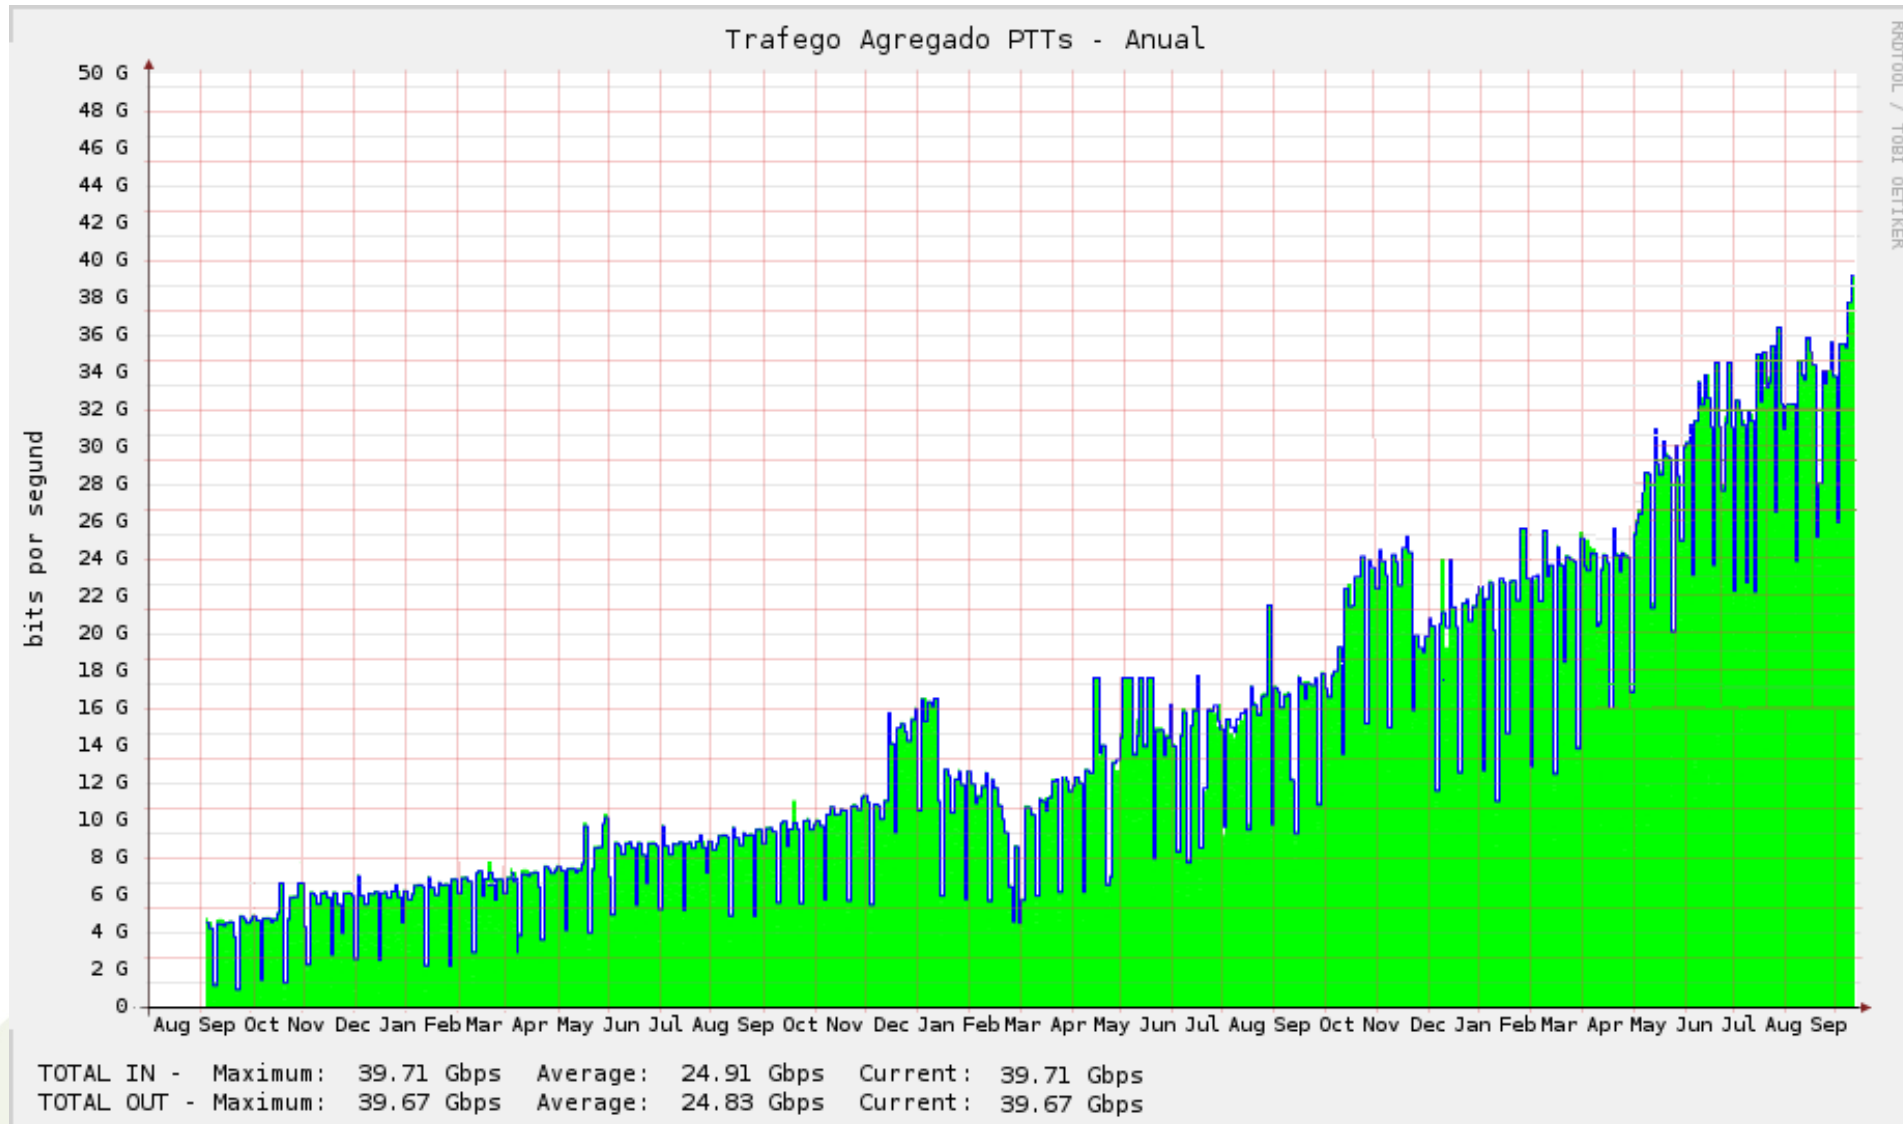

PTTMetro – Locations

1. Belo Horizonte
2. Brasília
3. **Campina Grande**
4. Campinas
5. Curitiba
6. Florianópolis
7. Fortaleza
8. **Goiânia**
9. Londrina
10. Porto Alegre
11. Recife
12. Rio de Janeiro
13. Salvador
14. São Paulo

● Novas Localidades - 2010

Ponto de Troca de Tráfego – PTT PTTMetro

PTTMetro – participants per location

Location	Participants	Growth (last year)
Belo Horizonte	5	67%
Brasília	10	66%
Campina Grande	3	-
Campinas	19	375%
Curitiba	17	0%
Florianópolis	9	0%
Fortaleza	8	300%
Goiania	2	-
Londrina	11	10%
Porto Alegre	27	13%
Recife	5	150%
Rio de Janeiro	18	40%
Salvador	8	100%
São Paulo	140	87%

PTTMetro – traffic per location

Valores Atuais - 10/2010		
Location	Traffic (Peak/day)	Traffic (Mean/day)
Belo Horizonte	82 Mbps	46 Mbps
Brasília	789 Mbps	541 Mbps
Campina Grande	18 Mbps	9 Mbps
Campinas	802 Mbps	489 Mbps
Curitiba	2,26 Gbps	1,36 Gbps
Florianópolis	232 Mbps	116 Mbps
Fortaleza	84 Mbps	37 Mbps
Goiania	218 Kbps	58 Kbps
Londrina	158 Mbps	95 Mbps
Porto Alegre	1,94 Gbps	1,12 Gbps
Recife	66 Mbps	44 Mbps
Rio de Janeiro	634 Mbps	424 Mbps
Salvador	154 Mbps	92 Mbps
São Paulo	33 Gbps	22 Gbps

Evolution of Aggregated Traffic (2007 Sept. to 2010 October)

Aggregated Exchange Traffic per month (2007 Sept. to 2010 Oct.)

PTTMetro – Resume

PTTMetro.NIC.br

ceptro.br

nic.br

cgi.br

PTTMetro – Resume